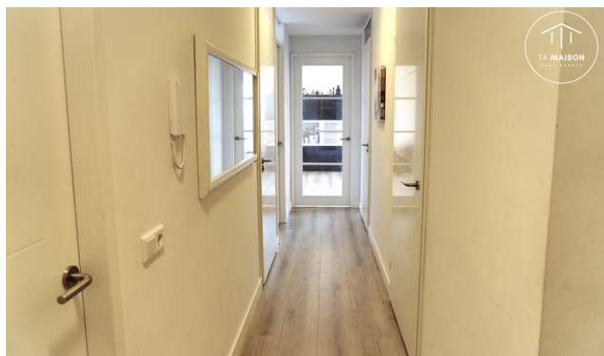

🏠 2 🚿 1 🍷 2 NUMBER ONE IN REAL ESTATE

Borneostraat 63 - 1335 JP Almere

IMMOLAND.nl
Schoutstraat 8
1315 KW, ALMERE
Tel: 088-0202424
E-mail: info@immoland.nl
www.immoland.nl/