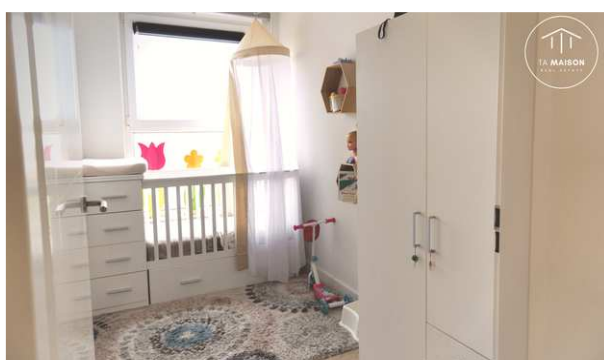

🚗 2 🏠 1 🍷 2 NUMBER ONE IN REAL ESTATE