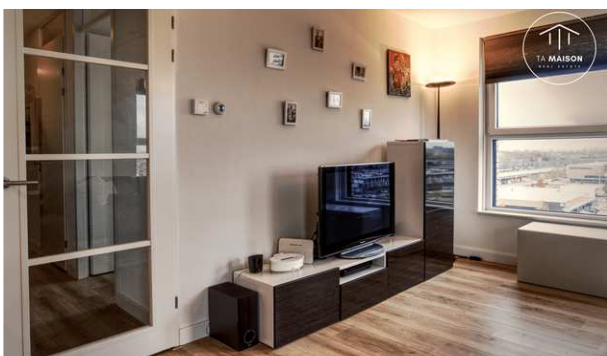

🏠 2 🚿 1 🍷 2 NUMBER ONE IN REAL ESTATE